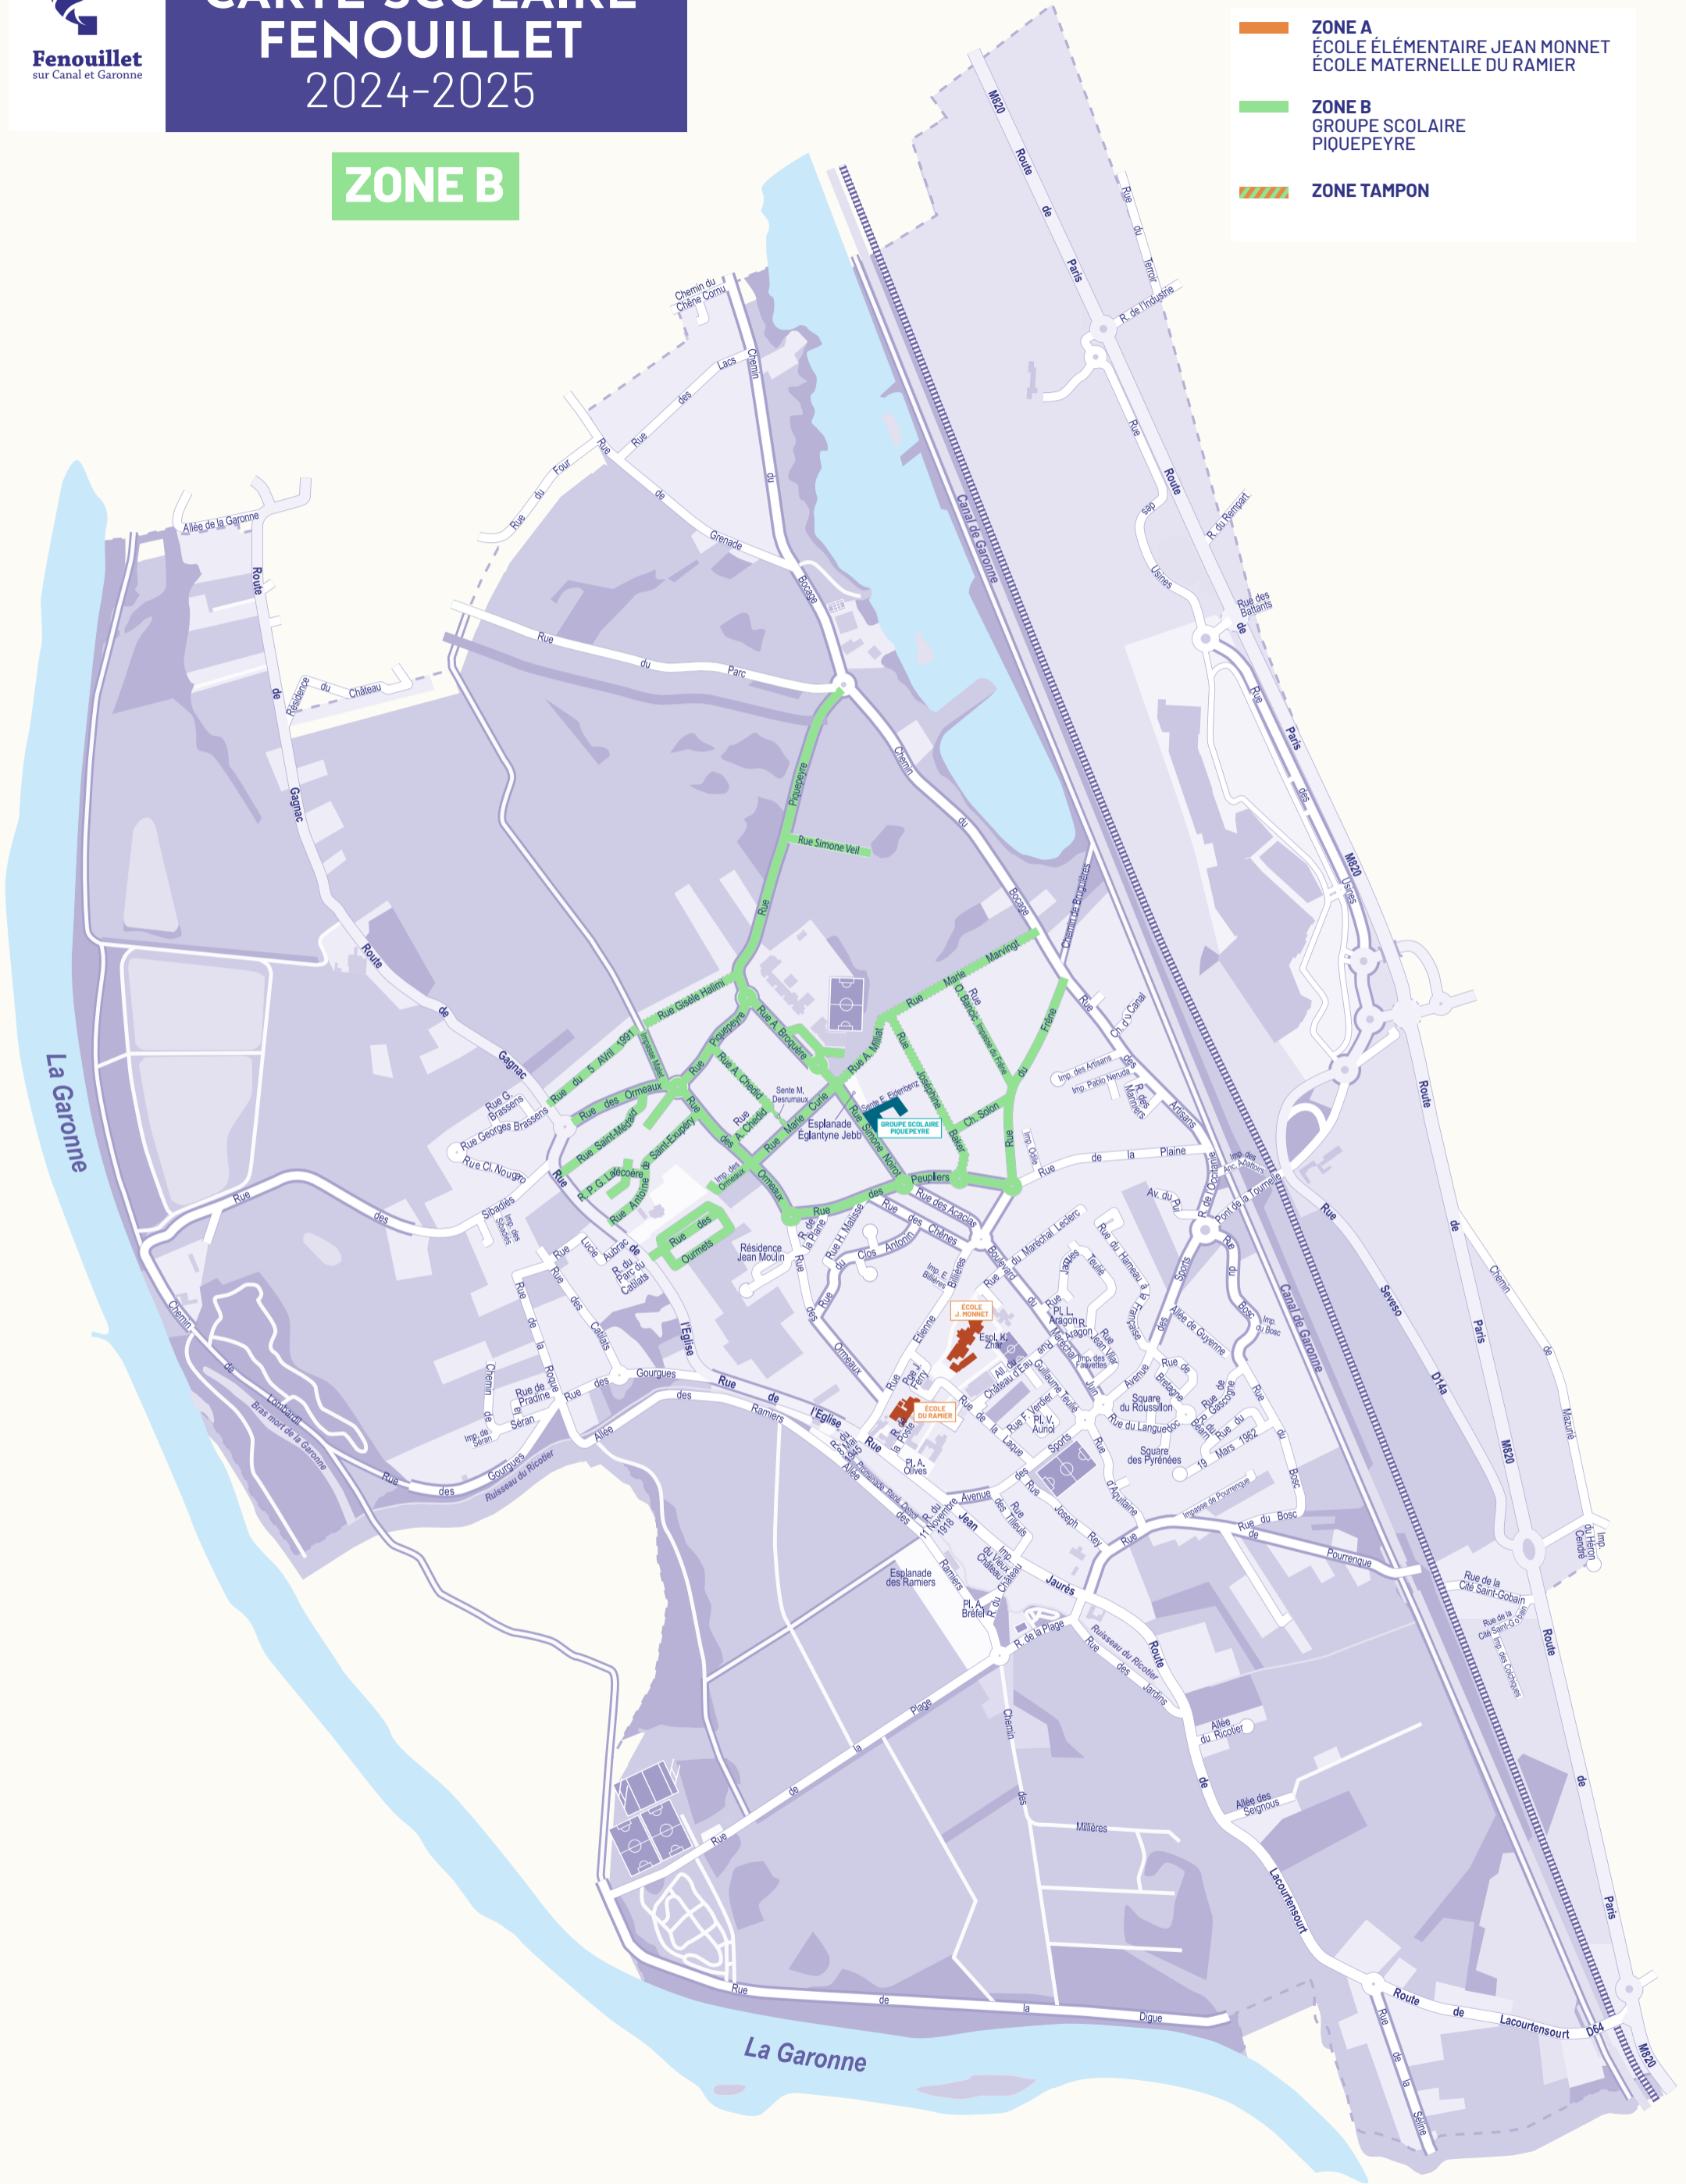

LÉGENDE

- ZONE A**
ÉCOLE ÉLÉMENTAIRE JEAN MONNET
ÉCOLE MATERNELLE DU RAMIER

- ZONE B**
GROUPE SCOLAIRE
PIQUEPEYRE

- ZONE TAMPON**

Fenouillet
sur Canal et Garonne

CARTE SCOLAIRE FENOUILLET 2024-2025

ZONE A

LÉGENDE

- ZONE A**
ÉCOLE ÉLÉMENTAIRE JEAN MONNET
ÉCOLE MATERNELLE DU RAMIER
- ZONE B**
GROUPE SCOLAIRE
PIQUEPEYRE
- ZONE TAMPON**

ZONE B

LÉGENDE

- ZONE A**
ÉCOLE ÉLÉMENTAIRE JEAN MONNET
ÉCOLE MATERNELLE DU RAMIER
- ZONE B**
GROUPE SCOLAIRE
PIQUEPEYRE
- ZONE TAMPON**

Fenouillet
sur Canal et Garonne

CARTE SCOLAIRE FENOUILLET 2024-2025

ZONE TAMPON

LÉGENDE

-  **ZONE A**
ÉCOLE ÉLÉMENTAIRE JEAN MONNET
ÉCOLE MATERNELLE DU RAMIER
-  **ZONE B**
GROUPE SCOLAIRE
PIQUEPEYRE
-  **ZONE TAMPON**